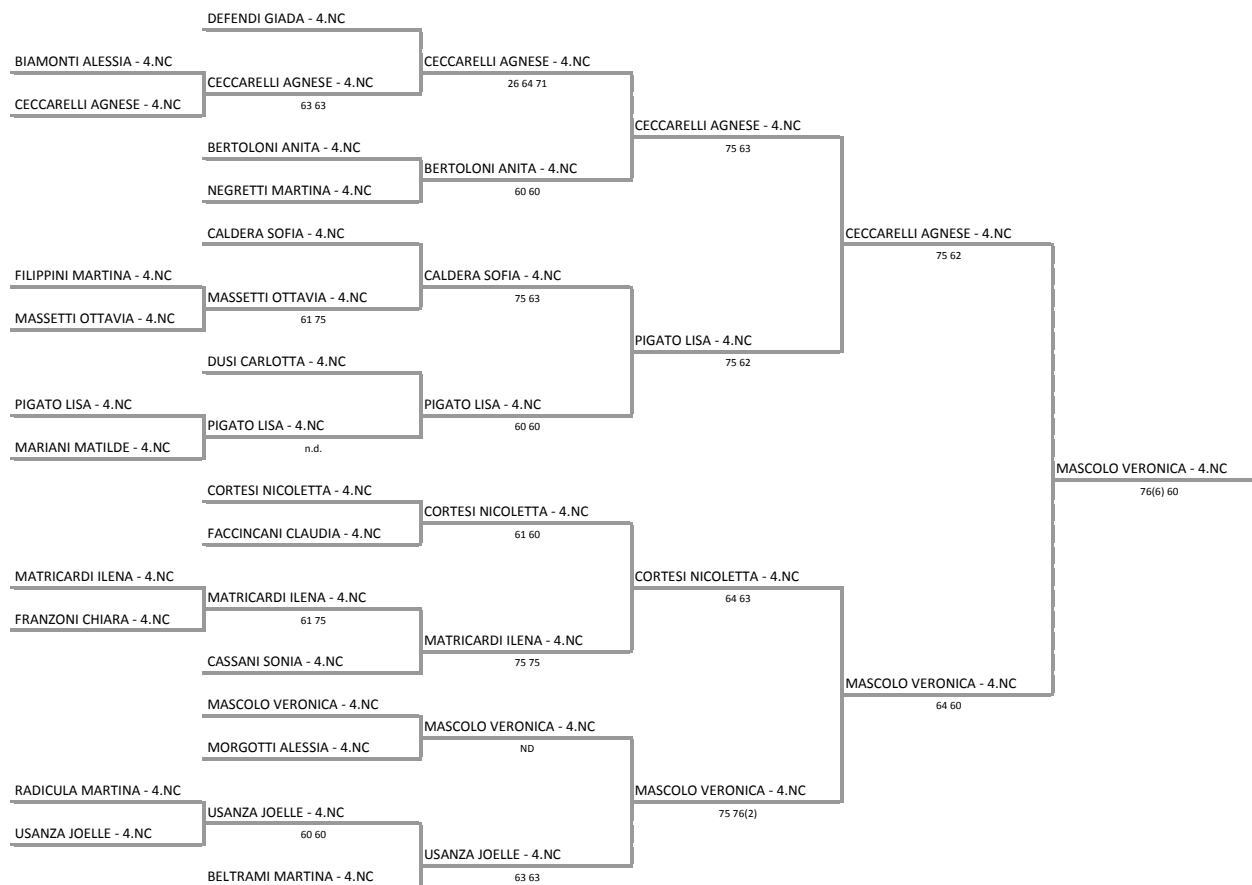

S.S.D.A R.L. CANOTT.MINCIO-GRUPPI SPORTIVI- - LOMB. 192 CAN. MINCIO U10-12-14-16 M+F
Singolare U10 F - Finale

21/04/2012 - 29/04/2012 iscritti n° 21

Tabellone compilato il 20/04/2012 alle ore 11.51 e subito esposto
Il Giudice Arbitro: GAT3 GIANNI IUDICONE