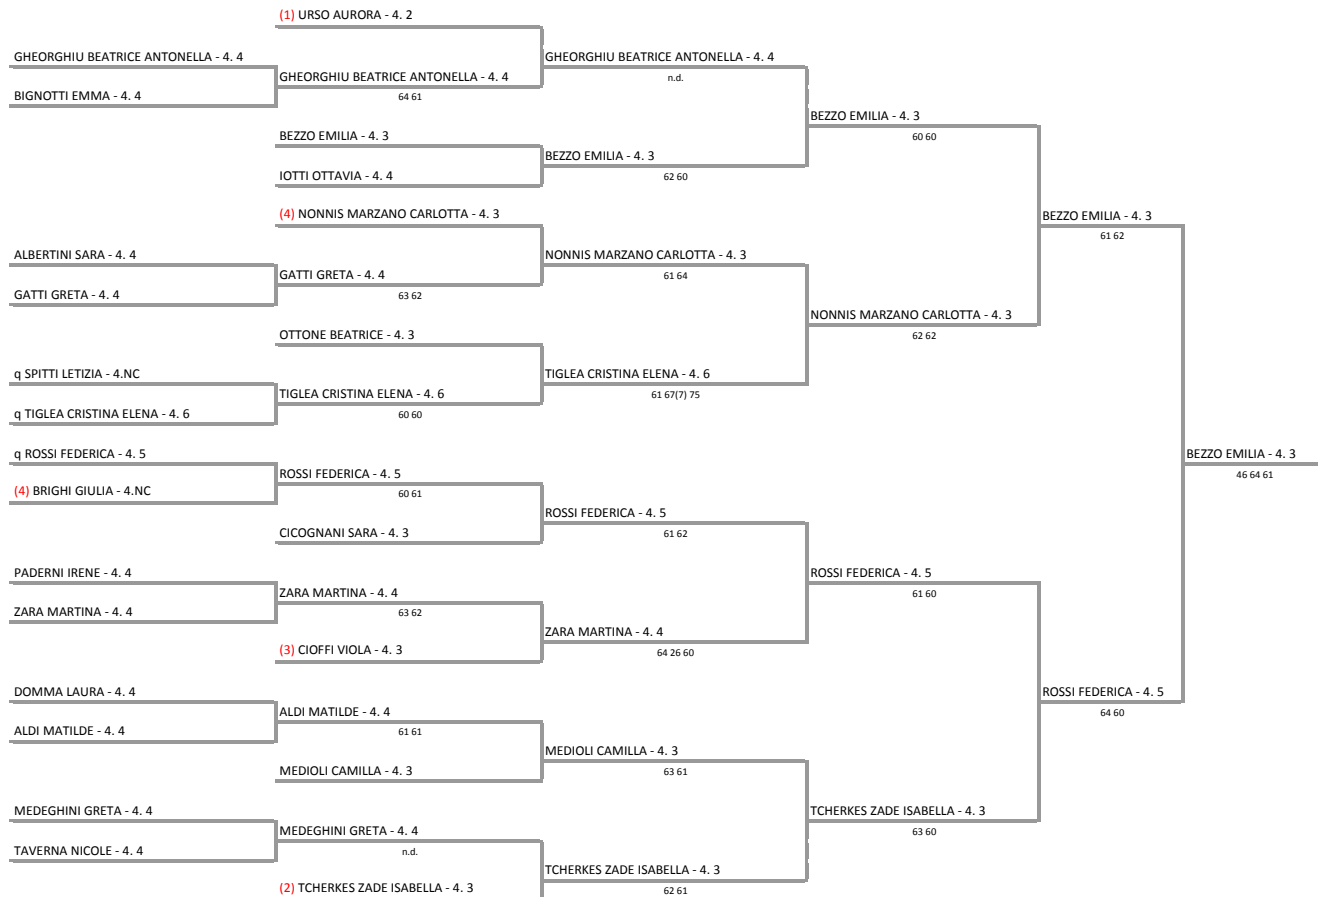

S.S.D.A R.L. CANOTT.MINCIO-GRUPPI SPORTIVI- - LOMB. 192 CAN. MINCIO U10-12-14-16 M+F
Singolare under 12 f - 4.4-4,3-4.2

21/04/2012 - 29/04/2012 iscritti n° 23

Tabellone compilato il 17/04/2012 alle ore 18.58 e subito esposto
Il Giudice Arbitro: GAT3 GIANNI IUDICONE