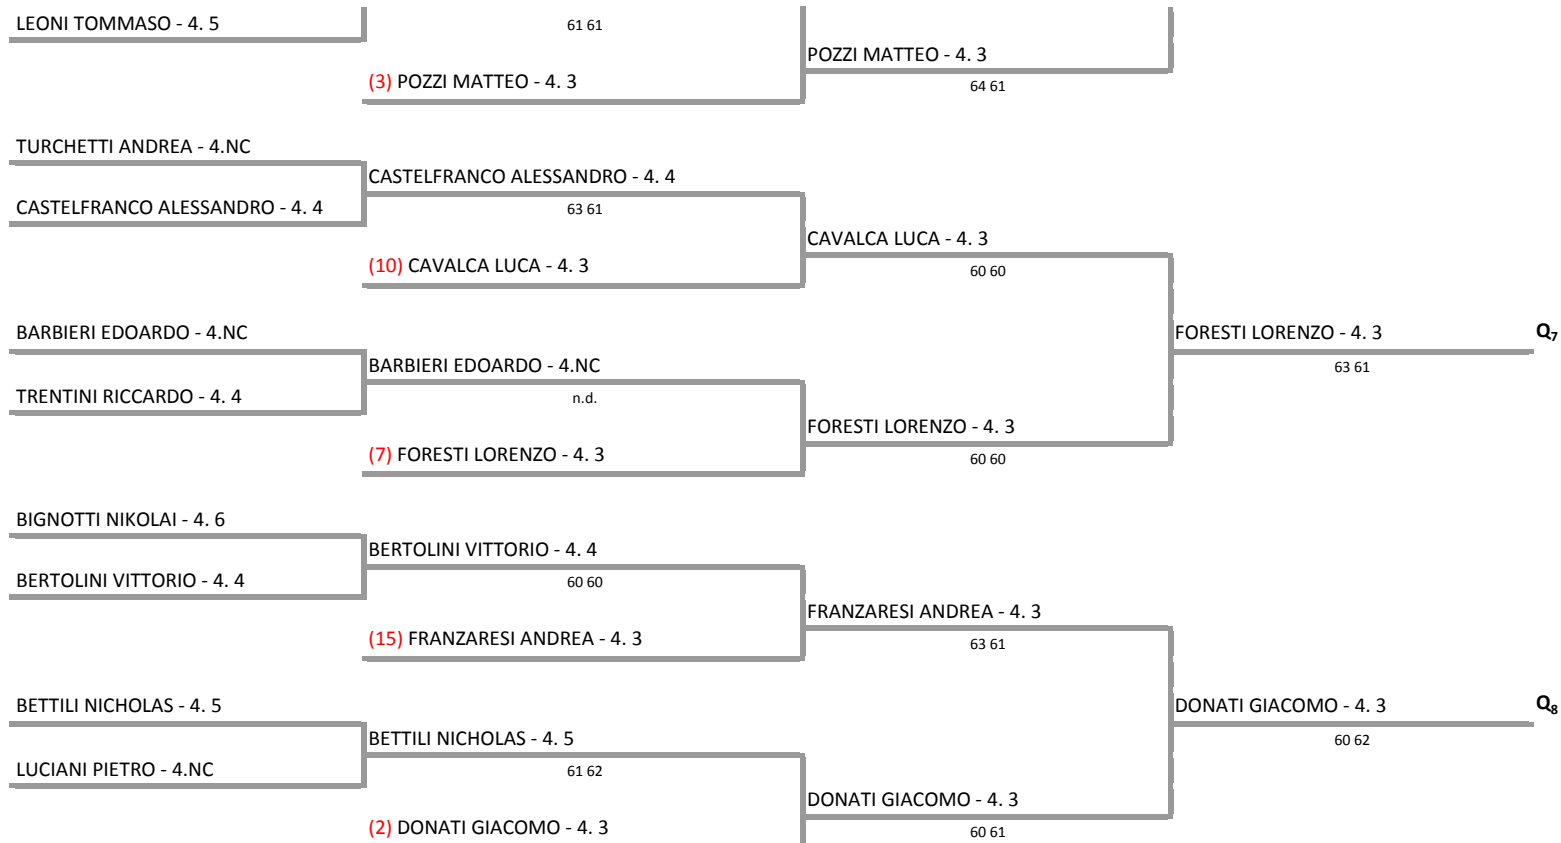

S.S.D.A R.L. CANOTT.MINCIO-GRUPPI SPORTIVI- - LOMB. 192 CAN. MINCIO U10-12-14-16 M+F
Singolare under 14 - nc-4.6-4.5-4.4-4.3

21/04/2012 - 29/04/2012 iscritti n° 47

Tabellone compilato il 20/04/2012 alle ore 13.57 e subito esposto
Il Giudice Arbitro: GAT3 GIANNI IUDICONE