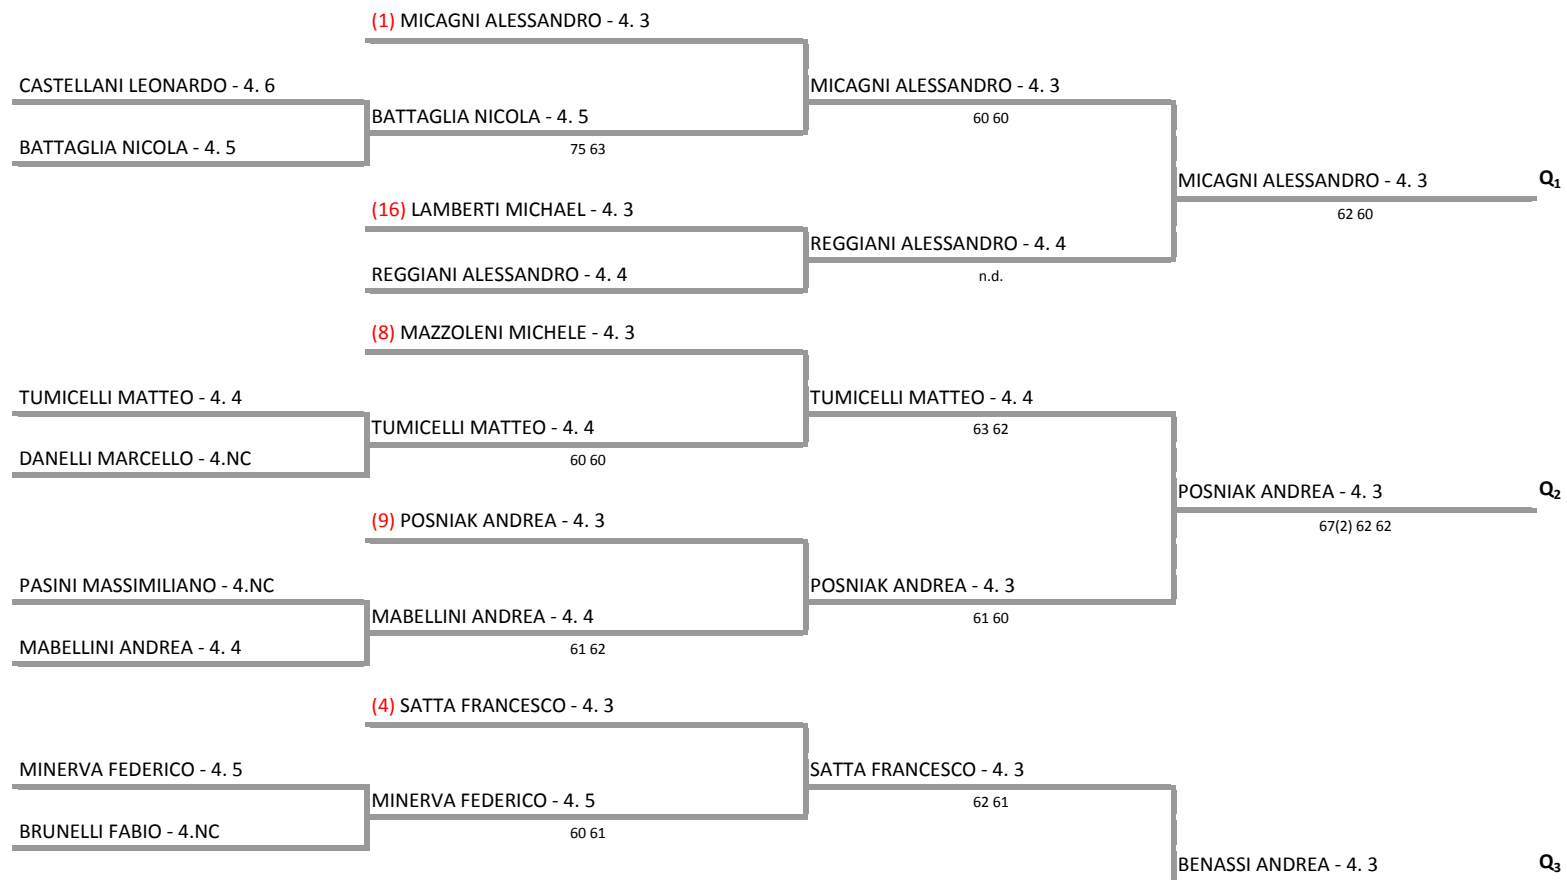

S.S.D.A R.L. CANOTT.MINCIO-GRUPPI SPORTIVI- - LOMB. 192 CAN. MINCIO U10-12-14-16 M+F
Singolare under 14 - nc-4.6-4.5-4.4-4.3

21/04/2012 - 29/04/2012 iscritti n° 47

Tabellone compilato il 20/04/2012 alle ore 13.57 e subito esposto
Il Giudice Arbitro: GAT3 GIANNI IUDICONE