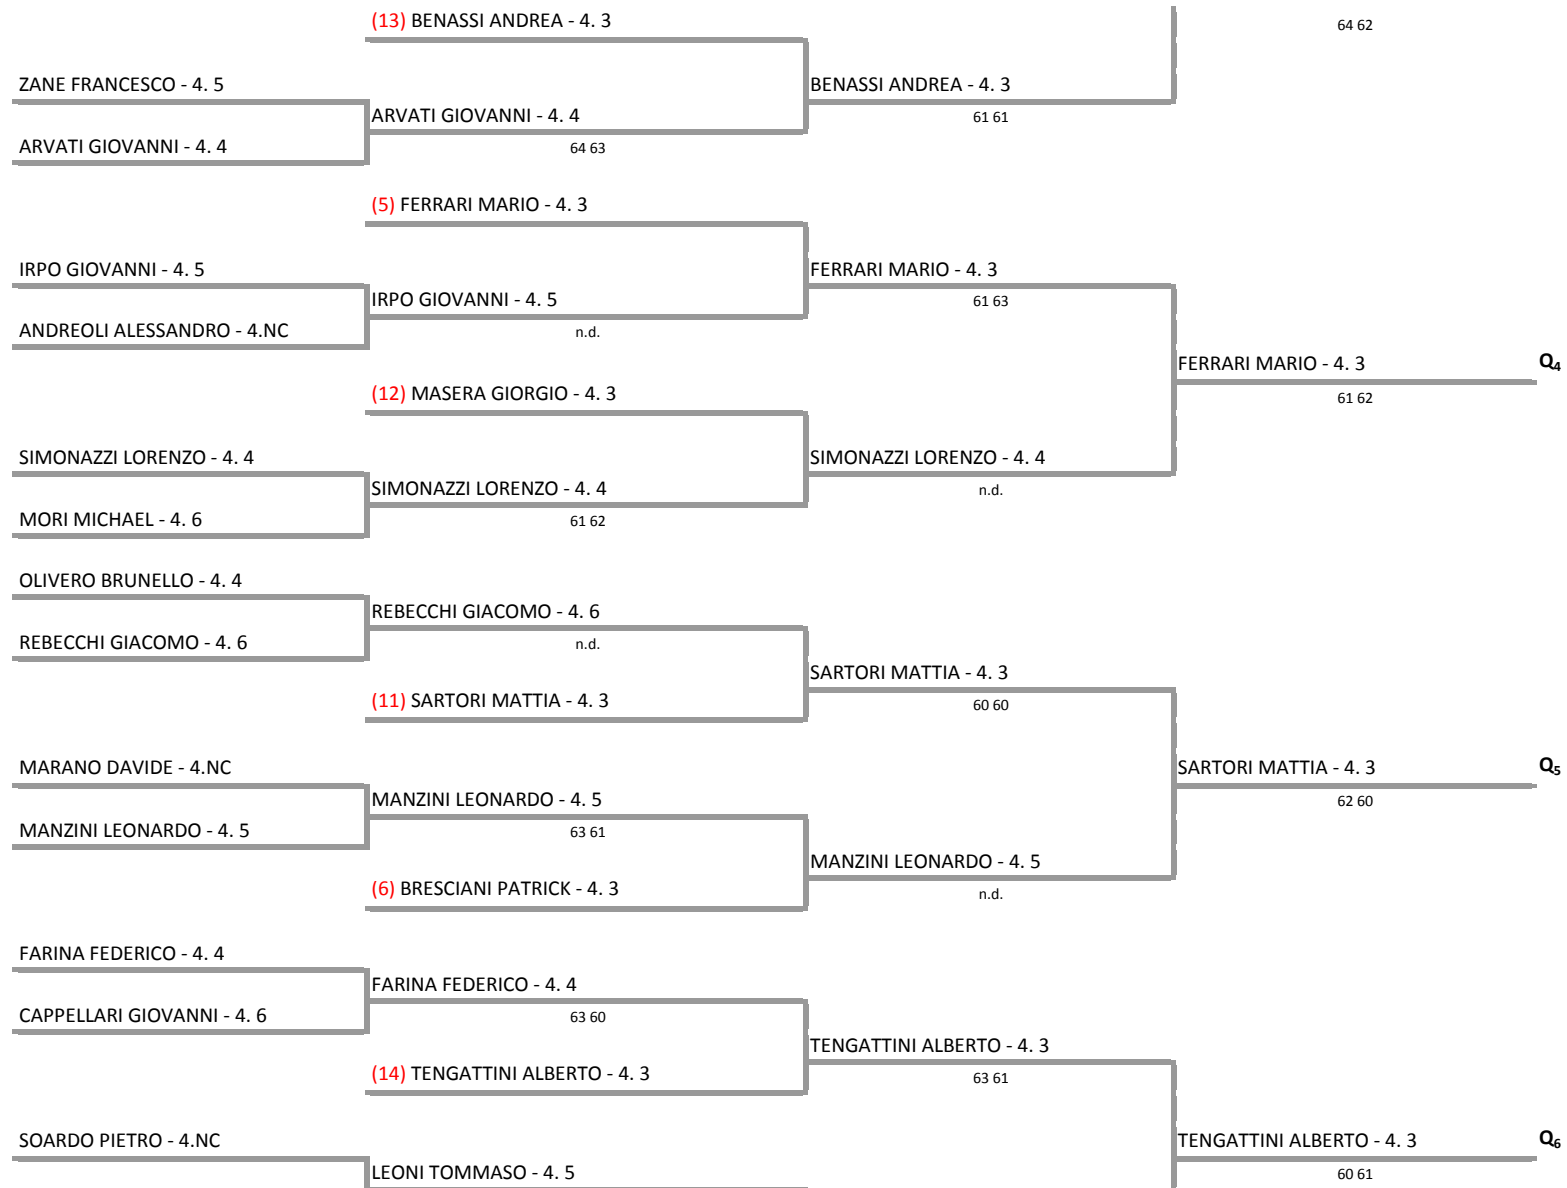

S.S.D.A R.L. CANOTT.MINCIO-GRUPPI SPORTIVI- - LOMB. 192 CAN. MINCIO U10-12-14-16 M+F
Singolare under 14 - nc-4.6-4.5-4.4-4.3

21/04/2012 - 29/04/2012 iscritti n° 47

Tabellone compilato il 20/04/2012 alle ore 13.57 e subito esposto
Il Giudice Arbitro: GAT3 GIANNI IUDICONE