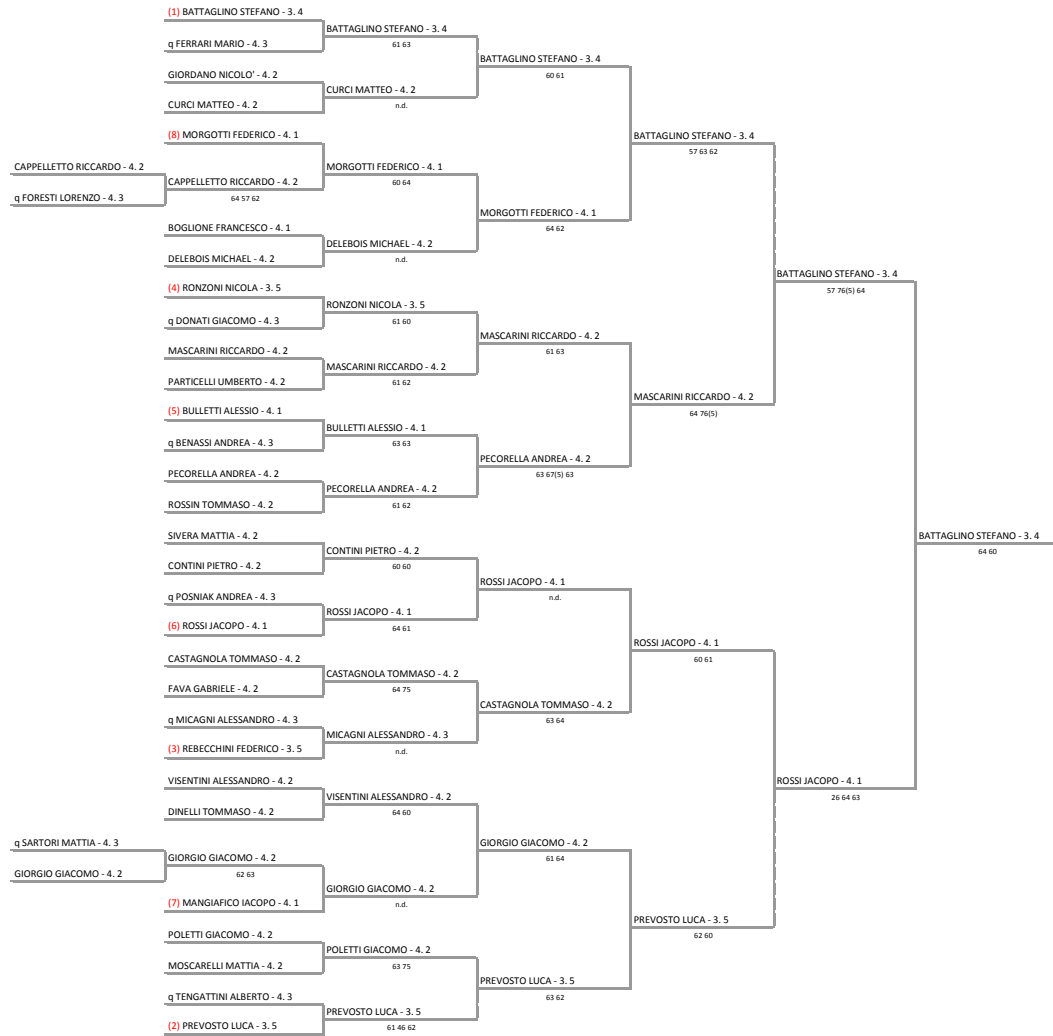

S.S.D.A R.L. CANOTT.MINCIO-GRUPPI SPORTIVI- - LOMB. 192 CAN. MINCIO U10-12-14-16 M+F  
Singolare under 14 - 4.2-4.1-3.5-3.4

21/04/2012 - 29/04/2012 iscritti n° 34

Tabellone compilato il 20/04/2012 alle ore 14.46 e subito esposto  
Il Giudice Arbitro: GAT3 GIANNI IUJICONE