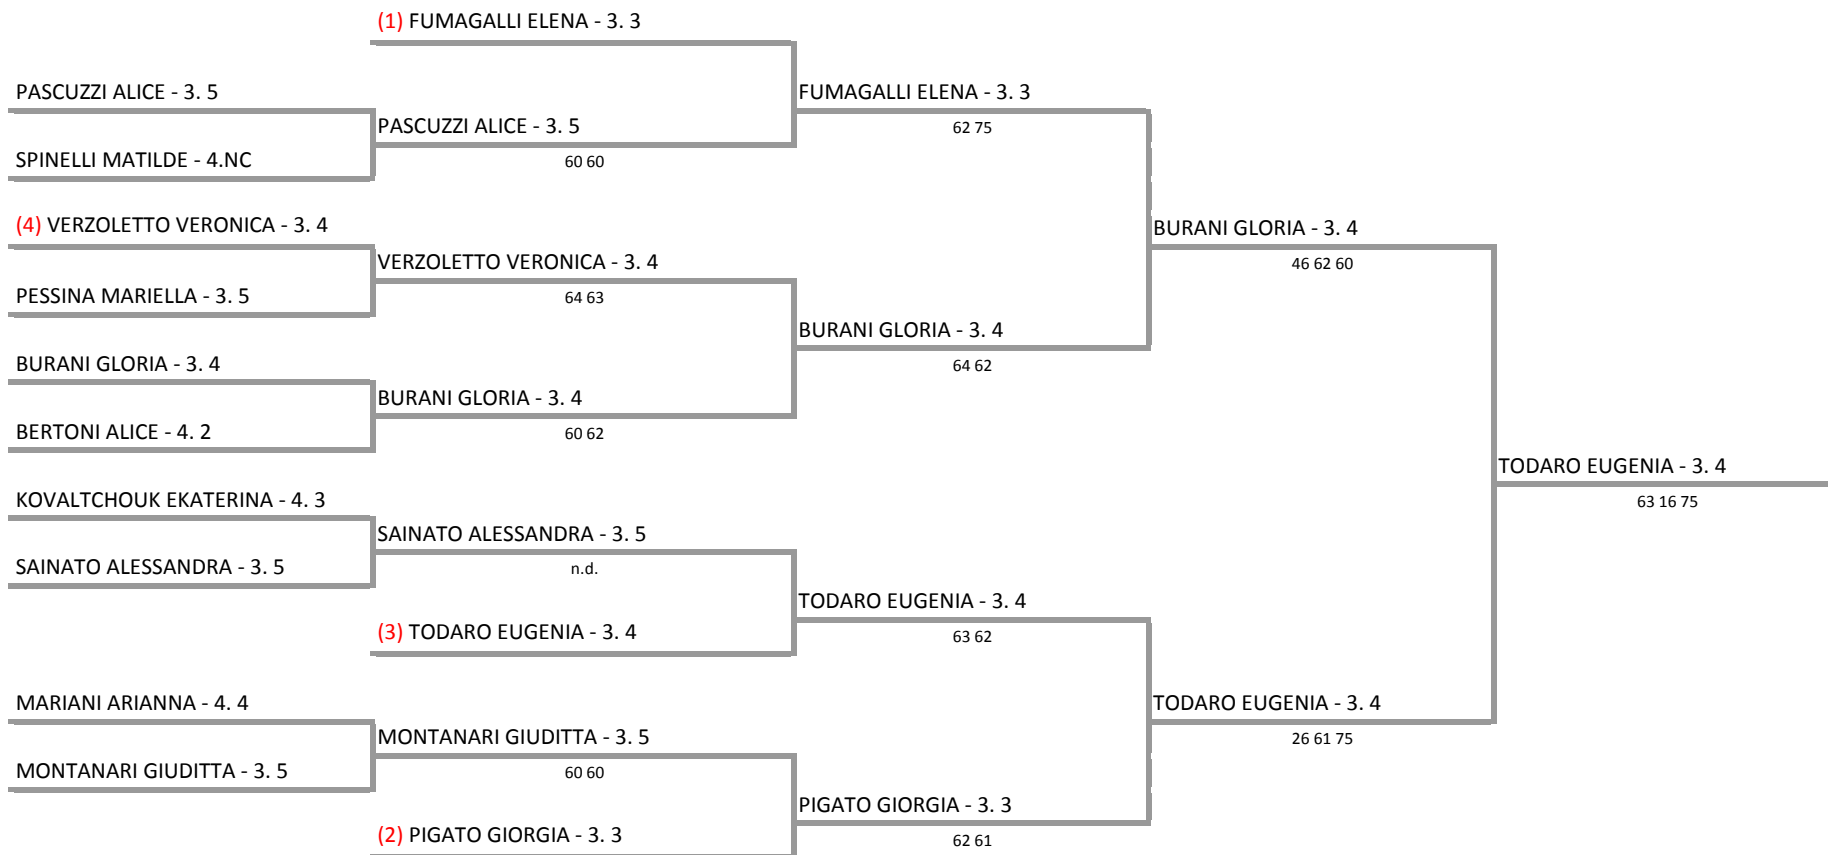

S.S.D.A R.L. CANOTT.MINCIO-GRUPPI SPORTIVI- - LOMB. 192 CAN. MINCIO U10-12-14-16 M+F
SINGOLARE UNDER 16 F - nc-4.3-4.2-3.5-3.4-3.3

21/04/2012 - 29/04/2012 iscritti n° 13

Tabellone compilato il 20/04/2012 alle ore 15.10 e subito esposto
Il Giudice Arbitro: GAT3 GIANNI IUDICONE