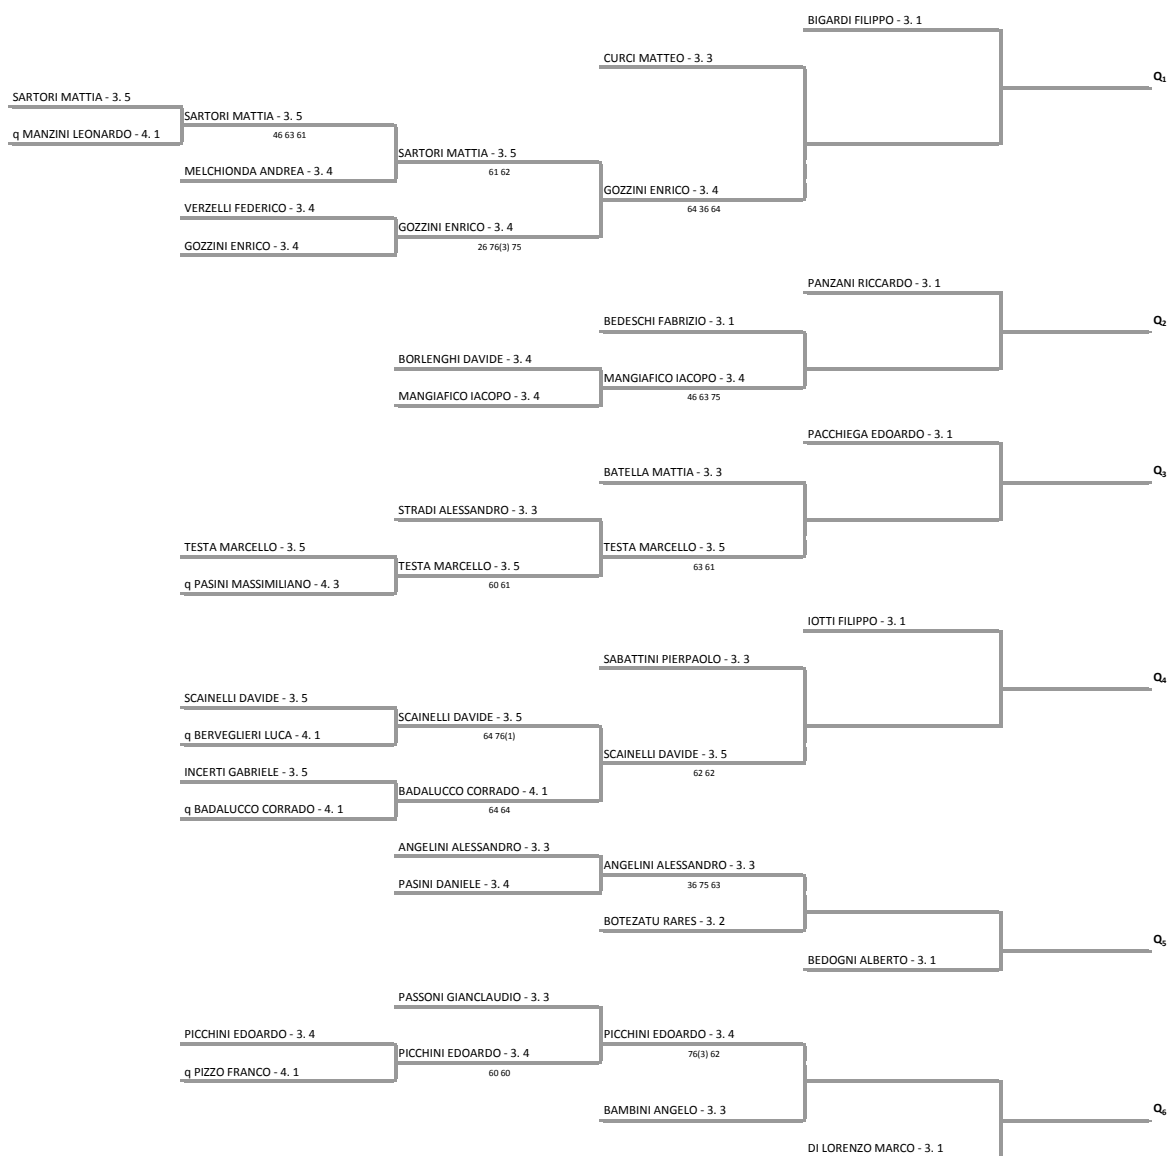

S.S.D.A R.L. CANOTT.MINCIO-GRUPPI SPORTIVI- - torneo open COPPA INVIO
OPEN MASCHILE " COPPA INVIO " - 3.5-3.4-3.3-3.2-3.1

27/12/2013 - 06/01/2014 iscritti n° 31

Tabellone rigenerato il 27/12/2013 alle ore 15:37 a causa di un errore tecnico
Il Giudice Arbitro: GAT3 GIANNI IUDICONE

Tabellone Torneo by FIT - Sistema Gestione Automatizzata Tornei is licensed under a Creative Commons Attribution - Non commerciale - Condividi allo stesso modo 3.0 Italia License