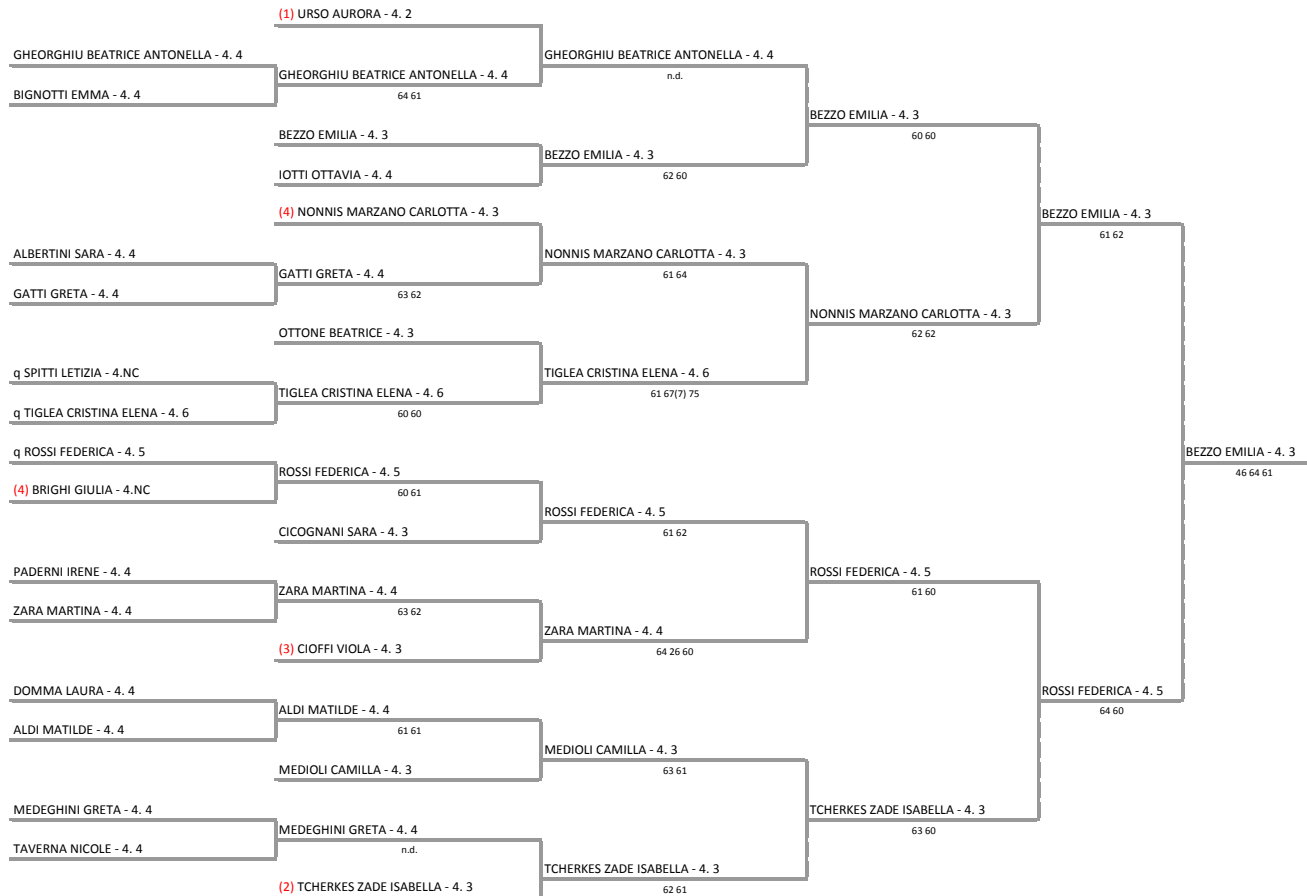

S.S.D.A R.L. CANOTT.MINCIO-GRUPPI SPORTIVI- - LOMB. 192 CAN. MINCIO U10-12-14-16 M+F  
Singolare under 12 f - 4.4-4.,3-4.2

21/04/2012 - 29/04/2012 iscritti n° 23

Tabellone compilato il 17/04/2012 alle ore 18.58 e subito esposto  
Il Giudice Arbitro: GAT3 GIANNI IUDICONE