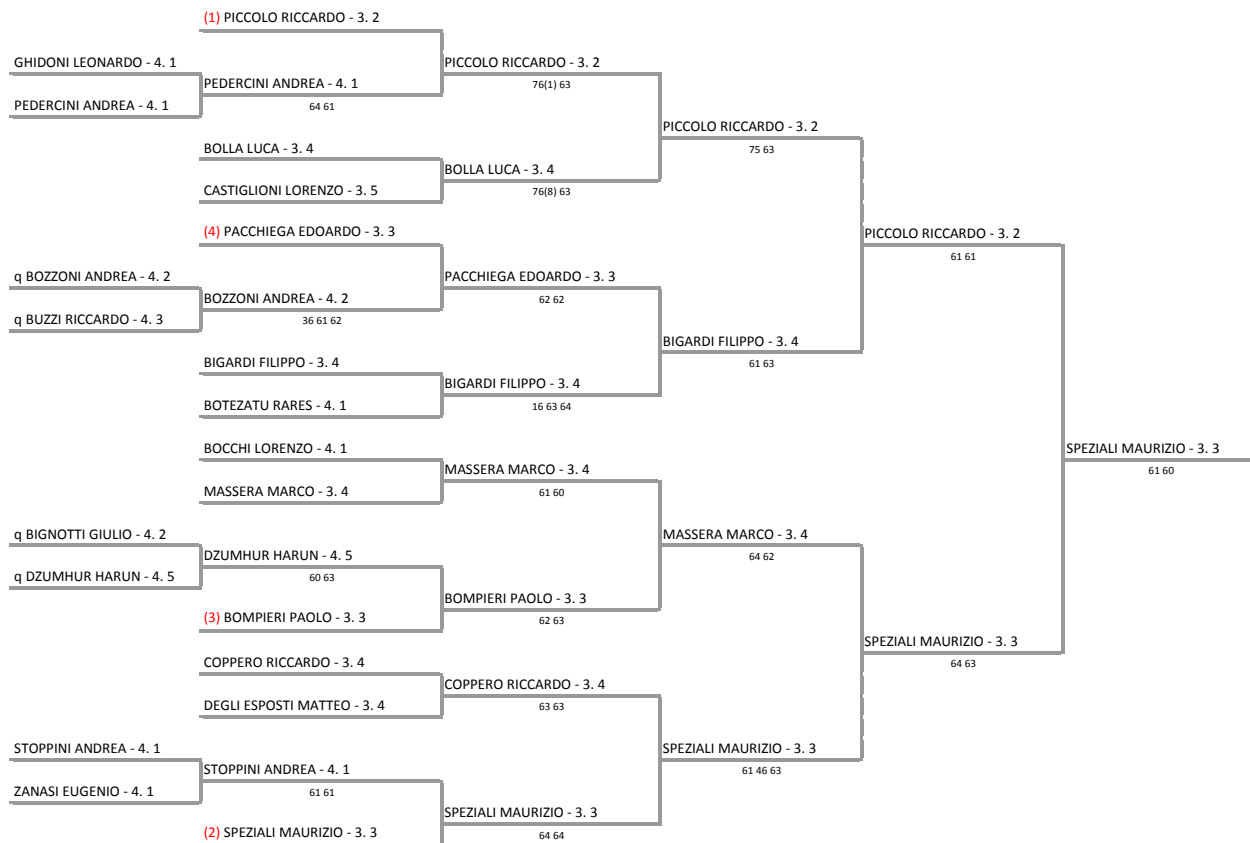

S.S.D.A R.L. CANOTT.MINCIO-GRUPPI SPORTIVI- - LOMB. 192 CAN. MINCIO U10-12-14-16 M+F
Singolare under 16 - 4.1-3.5-3.4-3.3-3.2

21/04/2012 - 29/04/2012 iscritti n° 20

Tabellone compilato il 17/04/2012 alle ore 18.17 e subito esposto
Il Giudice Arbitro: GAT3 GIANNI IUDICONE